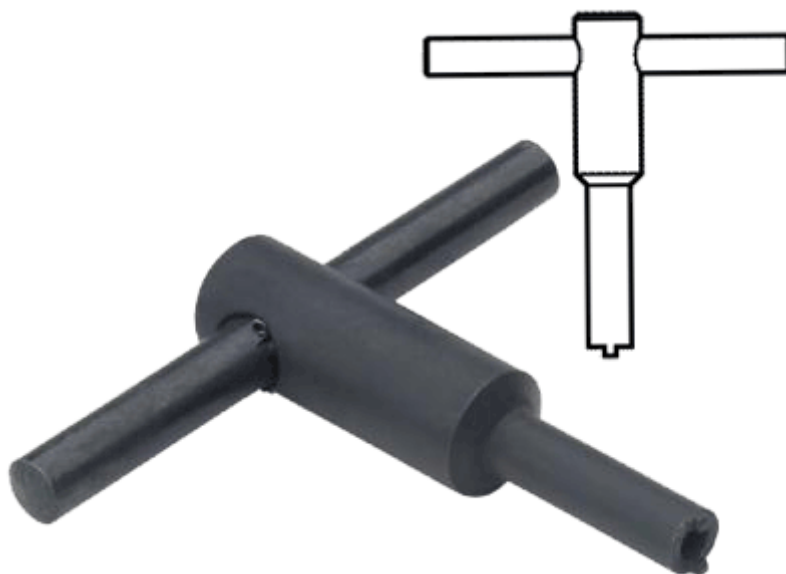

Varenummer: 206115M12
Beskrivelse: E+G
Skruetrækker GN 611.5-M12

Mål

Skruetrækker GN 611.5 = -